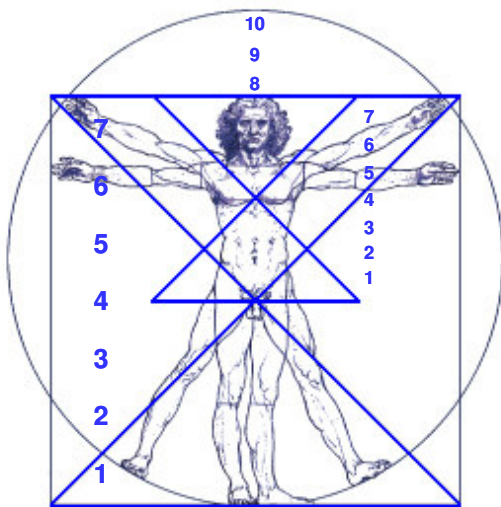

AstroPsicoTerapia

Metodo di Matrice

Data: venerdì 25 novembre, 2005

Ora: 21.00

Circoscrizione n. 7

Via collegio dei Dottori, 9

Como

Secondo la data di nascita dell'uomo tre modelli numerologici del **metodo di matrice** definiscono la particolarità innata dei suoi aspetti fisici, emozionali e mentali. Questi modelli aiutano l'uomo a conoscere meglio se stesso e scegliere la via più favorevole alla massima espansione delle proprie potenzialità positive, per quanto riguarda: