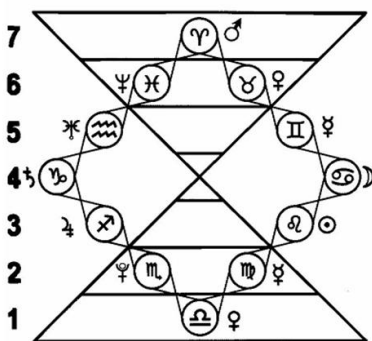

AstroPsicoTerapia

Metodo di Matrice

Data: venerdì 25 novembre, 2005

Ora: 21.00

Circoscrizione n. 7

Via collegio dei Dottori, 9

Como

Secondo la data di nascita dell'uomo tre modelli numerologici del **metodo di matrice** definiscono la particolarità innata dei suoi aspetti fisici, emozionali e mentali. Questi modelli aiutano l'uomo a conoscere meglio se stesso e scegliere la via più favorevole alla massima espansione delle proprie potenzialità positive, per quanto riguarda: